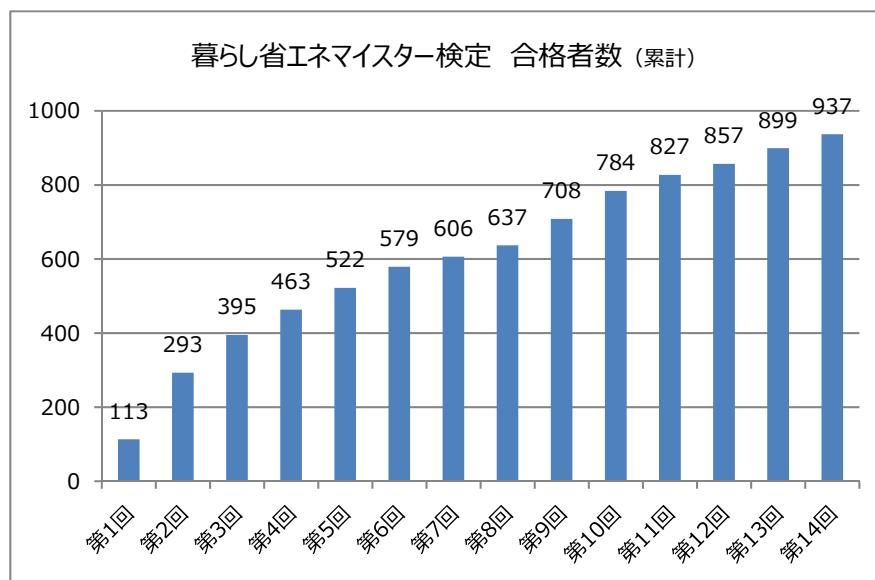

家庭のエネルギー消費量を半分に。快適&省エネな住まいのアドバイザー 「暮らし省エネマイスター検定」合格者が7年で900人を突破

～身近な省エネ方法から住宅設計実務に直結する内容まで網羅した「住まいの省エネ」唯一の検定～

住宅建築実務者への研修事業等を通して家庭での省エネを目指す一般社団法人 Forward to 1985 energy life（所在地：埼玉県さいたま市、代表理事：野池政宏、会員数：200 法人）では、家庭生活における省エネルギーを実践、実現したいと考える一般生活者に、的確なアドバイスを行う住宅建築実務人材を育成する「暮らし省エネマイスター検定」を実施しており、その合格者が、5月21日で937人となりました。生活者への啓蒙活動や、地域の気候風土と住まい手のライフスタイルに合った省エネな住宅の設計・建築を通して、家庭での消費エネルギー量削減に貢献していきます。

当法人は、家庭での消費エネルギーを現在の約半分、1985年レベルに削減することを目指し、住宅建築実務者に向け、省エネ住宅に関する知識・専門技術の普及活動に取り組んでいます。

暮らし省エネマイスター検定は、家庭生活における省エネルギーを実践、実現したいと考える一般生活者に、地域の気候・風土・ライフスタイルに合わせた的確なアドバイスを行う

人材を育成するために2012年にスタートしました。暖冷房・給湯・調理・照明などのエネルギーについて生活者がすぐに実践できる省エネ知識から、住宅のエネルギー・温熱環境の基礎など設計実務に生かせる専門知識まで、「住まいの省エネ」に関して幅広く網羅した唯一の検定制度で、年2回実施しています。

東北から南九州まで全国に広がる「暮らし省エネマイスター」

検定合格者の所属する法人等は当団体認定の「地域アドバイザー拠点」として、地域の気候風土に適した、自然エネルギーを生かした省エネな住宅の設計・建築に取り組んでいます。また、省エネ住宅セミナーやワークショップの運営を通して、家庭での省エネ手法を生活者に伝えています。地域アドバイザー拠点は全国157（東北1、関東32、東海37、甲信越・北陸14、関西27、中国22、四国13、九州11）拠点に達しました。

環境月間の6月、そして消費エネルギーが増す7月に向け、今年は大阪、愛媛、静岡、愛知など各拠点で住まいの省エネに関するセミナーや省エネ住宅完成見学会などのイベントが開催されます（参考資料参照）。拠点活動を通して、住まいの省エネに関する啓蒙活動に取り組み、持続可能なエネルギー社会の実現を目指していきます。

本件に関するメディアからの問い合わせ先

一般社団法人 Forward to 1985 energy life 広報担当 服部（はっとり）

〒336-0932 埼玉県さいたま市緑区中尾 1250-7 ホームページ: <http://to1985.net/>

TEL: 048-637-1116 FAX: 048-717-7444 Eメール: jimukyoku@to1985.net